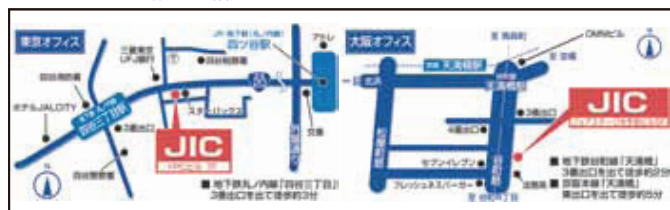

大阪オフィス：〒540-0012 大阪市中央区谷町2-1-22 フェアステージ大手前ビル5F

TEL 06-6944-2315 FAX 06-6944-2318

E-MAIL : jicosaka@jic-web.co.jp

観光庁長官登録旅行業 第1715号 日本旅行業協会 (JATA) 正会員 総合旅行業務取扱管理者: 杉浦信也

ホームページ: <http://www.jic-web.co.jp>

カウンターでの旅のご相談にも応じております。